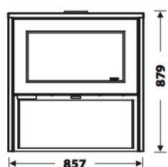

## Isla

¥ 350,000

サイズ：H854×W796×D463

燃焼室サイズ 620×286

最大薪長さ：60cm

エアウォッシュ / パーミキュライト / 3次燃焼

どんな薪でもどんどん入る大容量ながら、抜群の燃焼効率と暖房能力を誇る No1 おすすめモデル。燃焼室内の断熱材（パーミキュライト）と鋼板、3次燃焼の組み合わせで、針葉樹を主な燃料にできる耐久性の高さ、素晴らしい立ち上がり（着火後すぐに暖くなる）と高燃費・火持ちの良さが実現されました。扉ガラスの大きいシンプルなデザインでダイナミックな炎も楽しみ、広い天板では様々な料理の加温・保温も可能です。

## Rocca

¥ 450,000

サイズ：H879×W857×D469

燃焼室サイズ：620×286

最大薪長さ：60cm

エアウォッシュ / パーミキュライト / 3次燃焼 / ソープストーン

上部・側面にソープストーンを装着した Isla の上位モデルです。保温性が上がり、火持ちも抜群で、火が落ちた後も暖かさが持続します。石の素材感による美しい佇まいも魅力です。

## Rio

¥ 250,000

サイズ：H695×W600×D355

燃焼室サイズ：440×320

最大薪長さ：50cm

エアウォッシュ / パーミキュライト

小さいサイズをお求めの方にはこちら。シンプルながらしっかりと暖かく、後部に煙突を接続することで天板も広く使えます。

ストーブ設置工事・煙突販売も行っております。どうぞお気軽にお問い合わせください。