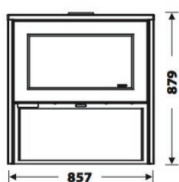

## Isla

¥ 350,000

サイズ：H854×W796×D463

燃焼室サイズ 620×286

最大薪長さ：60cm

エアウォッシュ / パーミキュライト / 3次燃焼

どんな薪でもどんどん入る大容量ながら、抜群の燃焼効率と暖房能力を誇る No1 おすすめモデル。燃焼室内の断熱材（パーミキュライト）と鋼板、3次燃焼の組み合わせで、針葉樹を主な燃料にできる耐久性の高さ、素晴らしい立ち上がり（着火後すぐに暖くなる）と高燃費・火持ちの良さが実現されました。扉ガラスの大きいシンプルなデザインでダイナミックな炎も楽しみ、広い天板では様々な料理の加温・保温も可能です。

## Rocca

¥ 450,000

サイズ：H879×W857×D469

燃焼室サイズ：620×286

最大薪長さ：60cm

エアウォッシュ / パーミキュライト / 3次燃焼 / ソープストーン

上部・側面にソープストーンを装着した Isla の上位モデルです。保温性が上がり、火持ちも抜群で、火が落ちた後も暖かさが持続します。石の素材感による美しい佇まいも魅力です。

## Rio

¥ 250,000

サイズ：H695×W600×D355

燃焼室サイズ：440×320

最大薪長さ：50cm

エアウォッシュ / パーミキュライト

小さいサイズをお求めの方にはこちら。シンプルながらしっかりと暖かく、後部に煙突を接続することで天板も広く使えます。

ストーブ設置工事・煙突販売も行っております。どうぞお気軽にお問い合わせください。