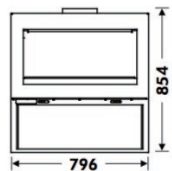

## Isla

¥ 350,000

サイズ：H854×W796×D463

燃焼室サイズ 620×286

最大薪長さ：60cm

エアウォッシュ / パーミキュライト / 3次燃焼

どんな薪でもどんどん入る大容量ながら、抜群の燃焼効率と暖房能力を誇る No1 おすすめモデル。燃焼室内の断熱材（パーミキュライト）と鋼板、3次燃焼の組み合わせで、針葉樹を主な燃料にできる耐久性の高さ、素晴らしい立ち上がり（着火後すぐに暖くなる）と高燃費・火持ちの良さが実現されました。扉ガラスの大きいシンプルなデザインでダイナミックな炎も楽しみ、広い天板では様々な料理の加温・保温も可能です。

## Rocca

¥ 450,000

サイズ：H879×W857×D469

燃焼室サイズ：620×286

最大薪長さ：60cm

エアウォッシュ / パーミキュライト / 3次燃焼 / ソープストーン

上部・側面にソープストーンを装着した Isla の上位モデルです。保温性が上がり、火持ちも抜群で、火が落ちた後も暖かさが持続します。石の素材感による美しい佇まいも魅力です。

## Rio

¥ 250,000

サイズ：H695×W600×D355

燃焼室サイズ：440×320

最大薪長さ：50cm

エアウォッシュ / パーミキュライト

小さいサイズをお求めの方にはこちら。シンプルながらしっかりと暖かく、後部に煙突を接続することで天板も広く使えます。

ストーブ設置工事・煙突販売も行っております。どうぞお気軽にお問い合わせください。